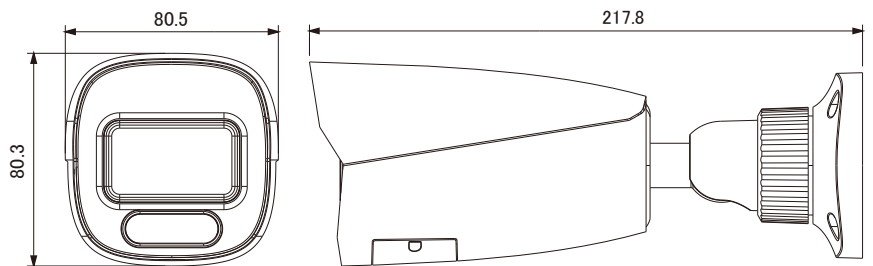

■ 外形寸法図

単位 : mm

安全に関するご注意

ご使用の際には、取扱説明書をよくお読みの上、正しく設置してご使用ください。

UNIMO ユニモテクノロジー株式会社

東京 本社 〒101-0021 東京都千代田区外神田6丁目15番11号日東ビル4F
TEL:03-3837-6744 FAX:03-3837-6745

大阪 営業所 〒533-0033 大阪府大阪市東淀川区東中島1-5-7 新大阪コスモビル702号
TEL:06-6326-4344 FAX:06-6326-4345

福岡 営業所 〒812-0013 福岡県福岡市博多区博多駅東3-11-15文喜ビル201号
TEL:092-418-7006 FAX:092-418-7007

www.unimo.co.jp