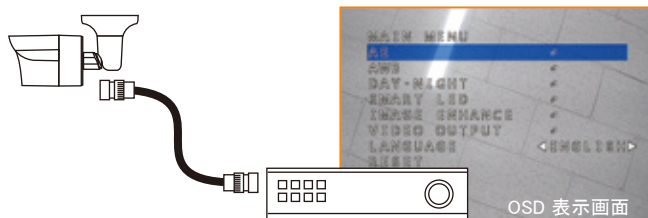

※上記の仕様は改良のため予告なく変更されることがあります。

IP67防水規格

高い安定性と耐久性で屋外への設置も可能です。

HIGHPOWER IR LED/白色LED

HIGH POWER LEDの採用とともに、IR LEDの反射防止、デュアルガラスを採用して夜間にも鮮明な映像を提供します。

UTC 遠隔OSD制御

UTC機能により同軸ケーブルのみでカメラの制御が可能です。

ワイドダイナミックレンジ