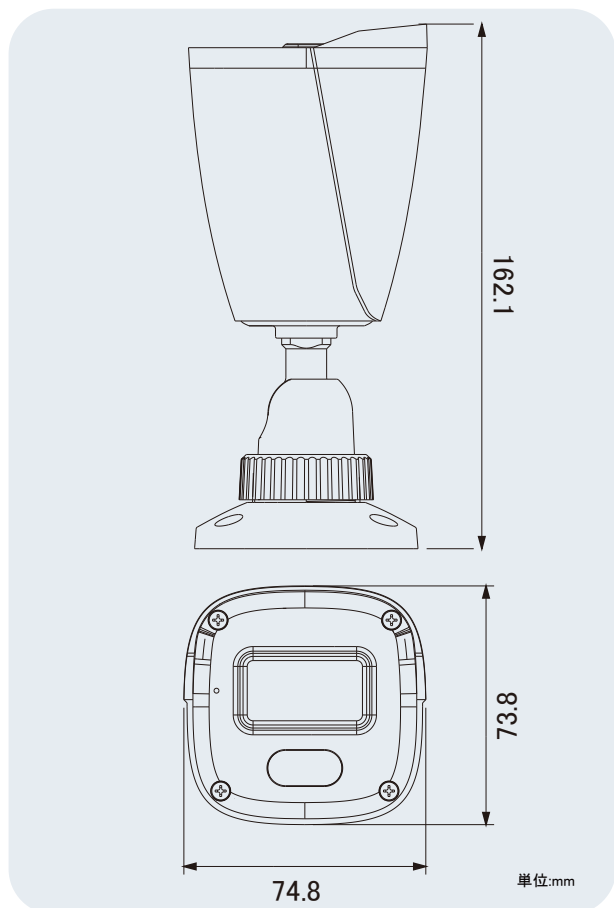

逆光補正(BLC/D-WDR)

防水規格 IP67

UTC機能対応

HIGHPOWER IR LED / 白色LED (投光距離 20m)

5MP高解像度

5MPの高解像度の映像を提供するだけでなく、夜間にも鮮明な画質の映像を実現します。

外形寸法

仕様書

項目		DDAH-7451
カメラ部	撮像素子	1/2.5型 CMOS
	有効画素数	2944(H)x1656(V) 5M
	ビデオ出力	AHD/HD-TVI/CVBS BNC 端子
	解像度	AHD /HD-TVI : (5M/4M)
	S/N比	52dB以上
	最低照度	カラー: 0.05lx (AGC ON, F1.2)
		白黒: 0.005lx (AGC ON, F1.2) 0lx (IR LED点灯時)
	シャッタースピード	オート
	デイ/ナイト	オート(ICR) / カラー / 白黒 / EXT
	ホワイトバランス	ATW、MWB
	逆光補正	D-WDR, BLC, HLC
	ノイズリダクション	2DNR
その他カメラ機能	電子絞り、UTC 遠隔制御	
レンズ部	焦点距離・F値	f=2.8mm F1.2
	画角	水平 85° / 垂直 50°
一般	搭載LED数/投光距離	白色LED 1個 20m IR LED 1個/20m
	マイクフォン	音声重畳機能(対応機種に接続時)
	防水規格	IP67
	動作周囲温度/湿度	-10 ~ +40°C 10 ~ 90%RH(非結露)
	供給電源	12V DC
	消費電流	350mA 4W
	質量	約250g
	外形寸法	74.8 (W) x 73.8(H) x 162.1(D)mm