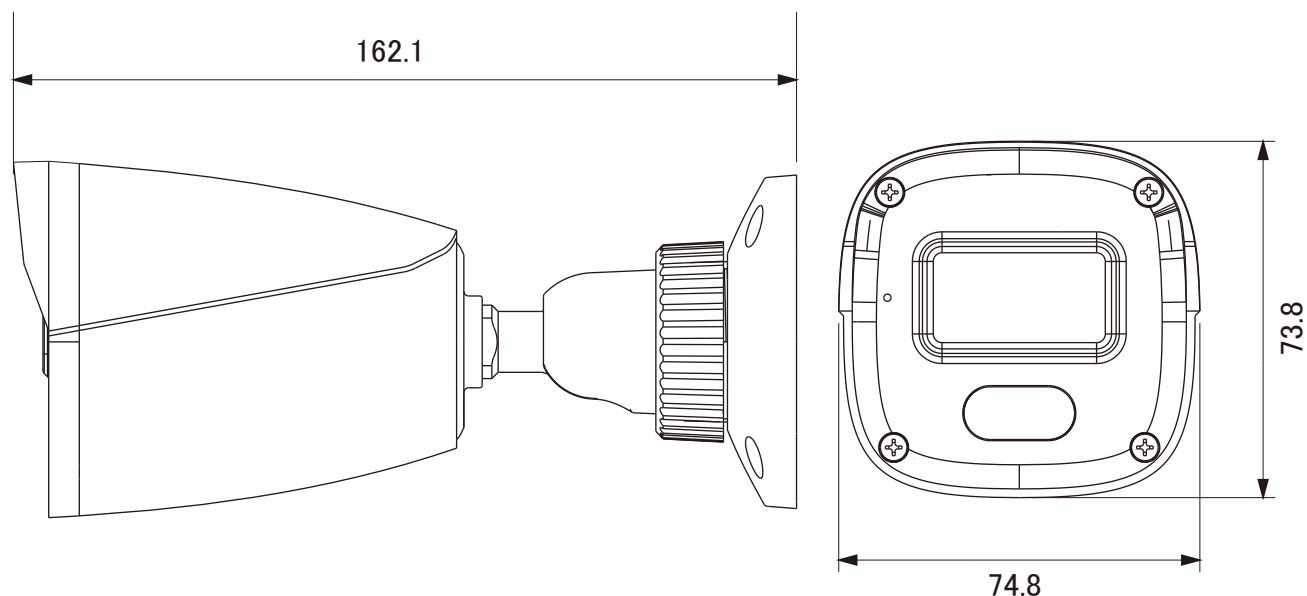

## 【外形図】

## 【仕 様】

単位:mm

項目		DDAH-7451
カメラ部	撮像素子	1/2.5型 CMOS
	有効画素数	2944(H)x1656(V) 5M
	ビデオ出力	AHD/HD-TVI/CVBS BNC端子
	解像度	AHD /HD-TVI : (5M/4M)
	S/N比	52dB以上
	最低照度	カラー:0.05lx (AGC ON、F1.2)
		白黒:0.005lx (AGC ON、F1.2) 0lx(IR LED点灯時)
	シャッタースピード	オート
	デイ/ナイト	オート(ICR) / カラー / 白黒 / EXT
	ホワイトバランス	ATW、MWB
	逆光補正	D-WDR, BLC, HLC
	ノイズリダクション	2DNR
その他カメラ機能	電子絞り、UTC 遠隔制御	
レンズ部	焦点距離・F値	f=2.8mm F1.2
	画角	水平 85° / 垂直 50°
一般	搭載LED数/投光距離	白色LED 1個 20m IR LED 1個/20m
	マイクフォン	音声重畳機能(対応機種に接続時)
	防水規格/耐衝撃規格	IP67
	動作周囲温度/湿度	-10 ~ +40°C 10 ~ 90%RH(非結露)
	供給電源	12V DC
	消費電流	350mA 4W
	質量	約250g
	外形寸法	74.8 (W) × 73.8(H) × 162.1 (D)mm