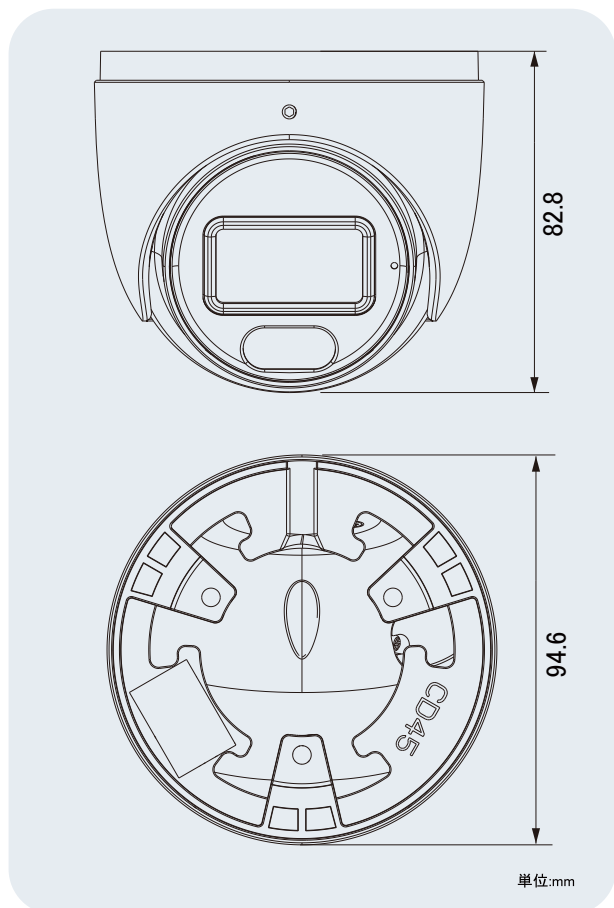

逆光補正(BLC/D-WDR)

防水規格 IP67

UTC機能対応

HIGHPOWER IR LED / 白色LED (投光距離 20m)

5MP高解像度

500万
画素

200万
画素

5MPの高解像度の映像を提供するだけでなく、夜間にも鮮明な画質の映像を実現します。

外形寸法

仕様書

項目		DDAH-7554
カメラ部	撮像素子	1/2.5型 CMOS
	有効画素数	2944(H)x1656(V) 5M
	ビデオ出力	AHD/HD-TVI/CVBS BNC 端子
	解像度	AHD /HD-TVI : (5M/4M)
	S/N比	52dB以上
	最低照度	カラー:0.05lx (AGC ON、F1.2)
		白黒:0.005lx (AGC ON、F1.2) 0lx(IR LED点灯時)
	シャッタースピード	オート
	デイ/ナイト	オート(ICR) / カラー / 白黒 / EXT
	ホワイトバランス	ATW、MWB
	逆光補正	D-WDR、BLC、HLC
	ノイズリダクション	2DNR
その他カメラ機能	電子絞り、UTC 遠隔制御	
レンズ部	焦点距離・F値	f=2.8mm F1.2
	画角	水平 85° / 垂直 50°
一般	搭載LED数/投光距離	白色LED 1個 20m IR LED 1個/20m
	マイクロフォン	音声 重畳機能(対応機種に接続時)
	防水規格	IP67
	動作周囲温度/湿度	-10 ~ +40°C 10 ~ 90%RH(非結露)
	供給電源	12V DC
	消費電流	350mA 4W
	質量	約200g
	外形寸法	Ø94.6 × 82.8mm