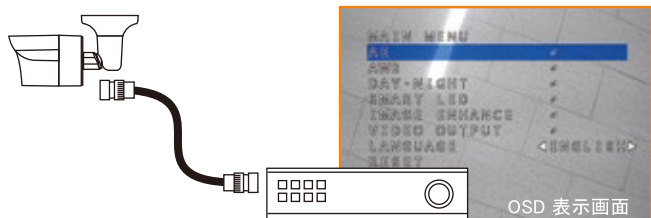

外形寸法

仕様書

項目		DDAH-7554
カメラ部	撮像素子	1/2.5型 CMOS
	有効画素数	2944(H)x1656(V) 5M
	ビデオ出力	AHD/HD-TVI/CVBS BNC 端子
	解像度	AHD /HD-TVI : (5M/4M)
	S/N比	52dB以上
	最低照度	カラー:0.05lx (AGC ON、F1.2)
		白黒:0.005lx (AGC ON、F1.2) 0lx(IR LED点灯時)
	シャッタースピード	オート
	デイ/ナイト	オート(ICR) / カラー / 白黒 / EXT
	ホワイトバランス	ATW、MWB
	逆光補正	D-WDR、BLC、HLC
	ノイズリダクション	2DNR
その他カメラ機能	電子絞り、UTC 遠隔制御	
レンズ部	焦点距離・F値	f=2.8mm F1.2
	画角	水平 85° / 垂直 50°
一般	搭載LED数/投光距離	白色LED 1個 20m IR LED 1個/20m
	マイクロフォン	音声 重畳機能(対応機種に接続時)
	防水規格	IP67
	動作周囲温度/湿度	-10 ~ +40°C 10 ~ 90%RH(非結露)
	供給電源	12V DC
	消費電流	350mA 4W
	質量	約200g
	外形寸法	Ø94.6 × 82.8mm

※上記の仕様は改良のため予告なく変更されることがあります。

IP67防水規格

高い安定性と耐久性で屋外への設置も可能です。

HIGHPOWER IR LED/白色LED

HIGH POWER LEDの採用とともに、IR LEDの反射防止、デュアルガラスを採用して夜間にも鮮明な映像を提供します。

UTC 遠隔OSD制御

UTC機能により同軸ケーブルのみでカメラの制御が可能です。

ワイドダイナミックレンジ