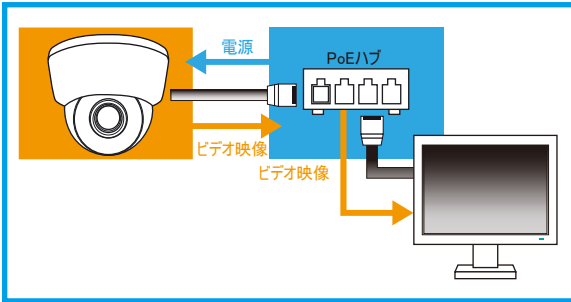

True WDR

WDR機能により、逆光で発生する暗い部分の明るさを調整し、視認性を向上させます。

H.265 HEVC(High Efficiency Video Coding)

H.265は映像で色と形が均一な部分は大きなブロックに、細かい部分は小さいブロックに分解するため、優れた鮮明度の映像を小さな容量で保存できます。

■ 5M 高解像度イメージセンサー

2616(H)x1964(V) 解像度の超高解像度イメージセンサー

■ PoE機能対応

電源供給装置を利用すると、ネットワークケーブルのみで、データと電源を同時転送が可能です。

■ IR LED

IR LEDユニットを使い、夜間撮影でより鮮明な映像を提供します。

■ IK10 IP66

外部の強い衝撃から守り防水防塵構造で屋外への設置が可能です。

■ 仕様

項目	UND-645AF
撮像素子	1/28型 SONY IMX335 STARVIS CMOS
有効画素数	2616(H) x 1964(V) 5.14M
ビデオ出力解像度	2592X1944p / 2592X1520p / 2592X1458p / 2304X1296p / 1920X1080p
S/N比	50dB以上
最低照度	カラー : 0.05lx(電子感度アップx4, F1.6) 白黒 : 0.005lx (電子感度アップx4, F1.6), 0lx (IR LED点灯時)
シャッタースピード	オート、マニュアル、1/30~1/30000
デイ/ナイト	オート(ICR) / カラー / 白黒 / スケジュール(DAY/NIGHT TIME)/EXT
ホワイトバランス	AUTO、マニュアル、DAY LIGHT
逆光補正	BLC, WDR, SHDR
ノイズリダクション	2DNR, 3DNR
その他	モーション検知 Denoise Defog.レンズ歪み補正、PoE対応
カメラ機能	
映像圧縮方式	H264 / H265, MJPEG
伝送速度	30fps Triple Streaming (H264/H265/MJPEG)
ビットレート設定	CBR, VBR
オーディオ圧縮方式	A-LAW, U-LAW, AAC
焦点距離	Motorized Lens 2.7~13.5mm 光学5倍電動ズーム
F値	F1.6
画角	水平: 95.1° ~ 28.6° 垂直: 64.5° ~ 22.2°
ONVIF	Onvif Profile S
遠隔接続	Web, IP Inataler Pro, Client S/W, Mobile S/W
同時接続者	最大10ユーザー
ネットワーク	RJ-45(10 / 100BASE-T)
防水規格/耐衝撃規格	IP66, IK10
搭載LED数/投光距離	IR LED 30個 25~30m
音声入/出力	1入力、1出力 (Terminal Block)
アラーム	1入力、1出力 (Terminal Block)
SDカードスロット	Micro SD(最大2TB)
動作周囲温度/湿度	-10 ~ +50°C 0 ~ 90%RH(非結露)
供給電源	PoE DC48V(IEEE802.3af 互換) 12V DC
消費電流	PoE (IEEE802.3af)/150mA(7.2W) or DC12V/600mA(7.2W)
質量	約780g
外形寸法	φ143.5 x 108.3(H)mm