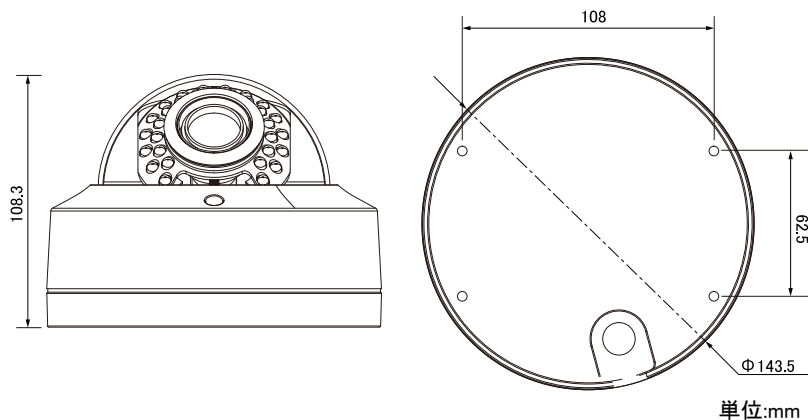

■ 外形寸法図

単位:mm

安全に関するご注意

ご使用の際には、取扱説明書をよくお読みの上、正しく設置してご使用ください。

UNIMO ユニモテクノロジー株式会社

東京 本社 〒101-0021 東京都千代田区外神田6丁目15番11号日東ビル4F
TEL:03-3837-6744 FAX:03-3837-6745

大阪 営業所 〒533-0033 大阪府大阪市東淀川区東中島1-5-7 新大阪コスモビル702号
TEL:06-6326-4344 FAX:06-6326-4345

福岡 営業所 〒812-0013 福岡県福岡市博多区博多駅東3-11-15文喜ビル201号
TEL:092-418-7006 FAX:092-418-7007

www.unimo.co.jp