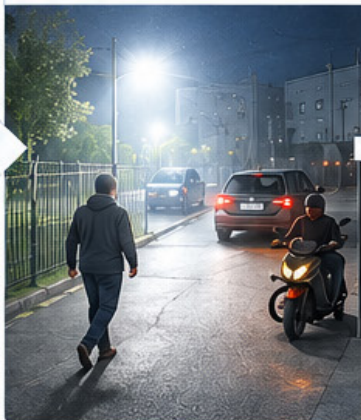

夜の侵入を検知すると、

自動でカラー監視と 警告対応を同時に実行

夜間映像で人物・車両・オートバイなどの侵入を検知すると
IR LEDからWhite LEDへ自動で切替え、カラー映像による
証拠確保と侵入者の抑止を同時に実施します。

赤色/青色の警光灯や警告放送と組み合わせて、
境界エリアへの侵入時に光と音で警告できます。

威嚇ライト
(赤色/青色)

警告音声
(スピーカー)

アラーム通知
(NVR・スマホ)

AI検出 + アクティブ警告 システム

01 平常時

IR LEDで夜間撮影し、
白黒映像で監視。

02 AI検知

カメラAIが人物・車両・
オートバイを検知。

03 White LED点灯

IRからWhite LEDへ
自動切替え。

04 フルカラー映像

カラー証拠映像の確保と
侵入者への警告を実行。

AIオブジェクト検知
人物・車両・オートバイなどの
侵入を高精度で検知

White LED自動切替
検知時に自動点灯し、
カラー映像を確保

警光灯・スピーカー連動
外部機器と連動し、
光と音で侵入者を威嚇

通知・録画・再生
NVR・クラウド・スマホへ
通知し、映像を保存

適用モデル

DDIP-9461
4M / White LED
AI検知 / PoE

DDIP-9561
5M / White LED
AI検知 / PoE