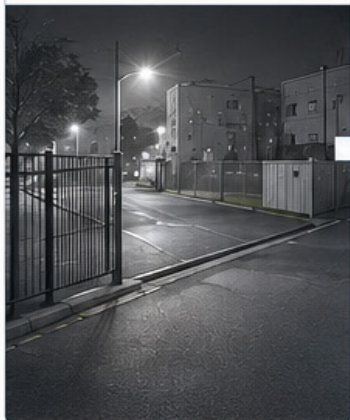

夜の侵入を検知すると、

自動でカラー監視と 警告対応を同時に実行

夜間映像で人物・車両・オートバイなどの侵入を検知すると
IR LEDからWhite LEDへ自動で切替え、カラー映像による
証拠確保と侵入者の抑止を同時に実施します。

赤色/青色の警光灯や警告放送と組み合わせて、
境界エリアへの侵入時に光と音で警告できます。

威嚇ライト
(赤色/青色)

警告音声
(スピーカー)

アラーム通知
(NVR・スマホ)

AI検出 + アクティブ警告 システム

01 平常時

IR LEDで夜間撮影し、
白黒映像で監視。

02 AI検知

カメラAIが人物・車両・
オートバイを検知。

03 White LED点灯

IRからWhite LEDへ
自動切替え。

04 フルカラー映像

カラー証拠映像の確保と
侵入者への警告を実行。

AIオブジェクト検知
人物・車両・オートバイなどの
侵入を高精度で検知

White LED自動切替
検知時に自動点灯し、
カラー映像を確保

警光灯・スピーカー連動
外部機器と連動し、
光と音で侵入者を威嚇

通知・録画・再生
NVR・クラウド・スマホへ
通知し、映像を保存

適用モデル

DDIP-9461
4M / White LED
AI検知 / PoE

DDIP-9561
5M / White LED
AI検知 / PoE