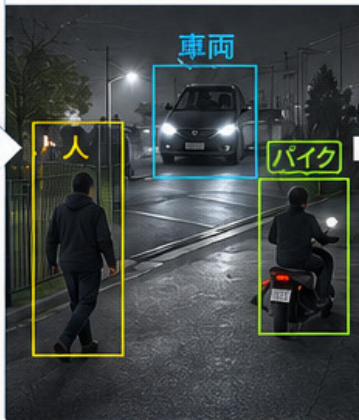

夜の侵入を検知すると、

自動でカラー監視と 警告対応を同時に実行

夜間映像で人物・車両・オートバイなどの侵入を検知すると
IR LEDからWhite LEDへ自動で切替え、カラー映像による
証拠確保と侵入者の抑止を同時に実施します。

赤色/青色の警光灯や警告放送と組み合わせて、
境界エリアへの侵入時に光と音で警告できます。

威嚇ライト
(赤色/青色)

警告音声
(スピーカー)

アラーム通知
(NVR・スマホ)

AI検出 + アクティブ警告 システム

01 平常時

IR LEDで夜間撮影し、
白黒映像で監視。

02 AI検知

カメラAIが人物・車両・
オートバイを検知。

03 White LED点灯

IRからWhite LEDへ
自動切替え。

04 フルカラー映像

カラー証拠映像の確保と
侵入者への警告を実行。

AIオブジェクト検知
人物・車両・オートバイなどの
侵入を高精度で検知

White LED自動切替
検知時に自動点灯し、
カラー映像を確保

警光灯・スピーカー連動
外部機器と連動し、
光と音で侵入者を威嚇

通知・録画・再生
NVR・クラウド・スマホへ
通知し、映像を保存

適用モデル

DDIP-9461
4M / White LED
AI検知 / PoE

DDIP-9561
5M / White LED
AI検知 / PoE