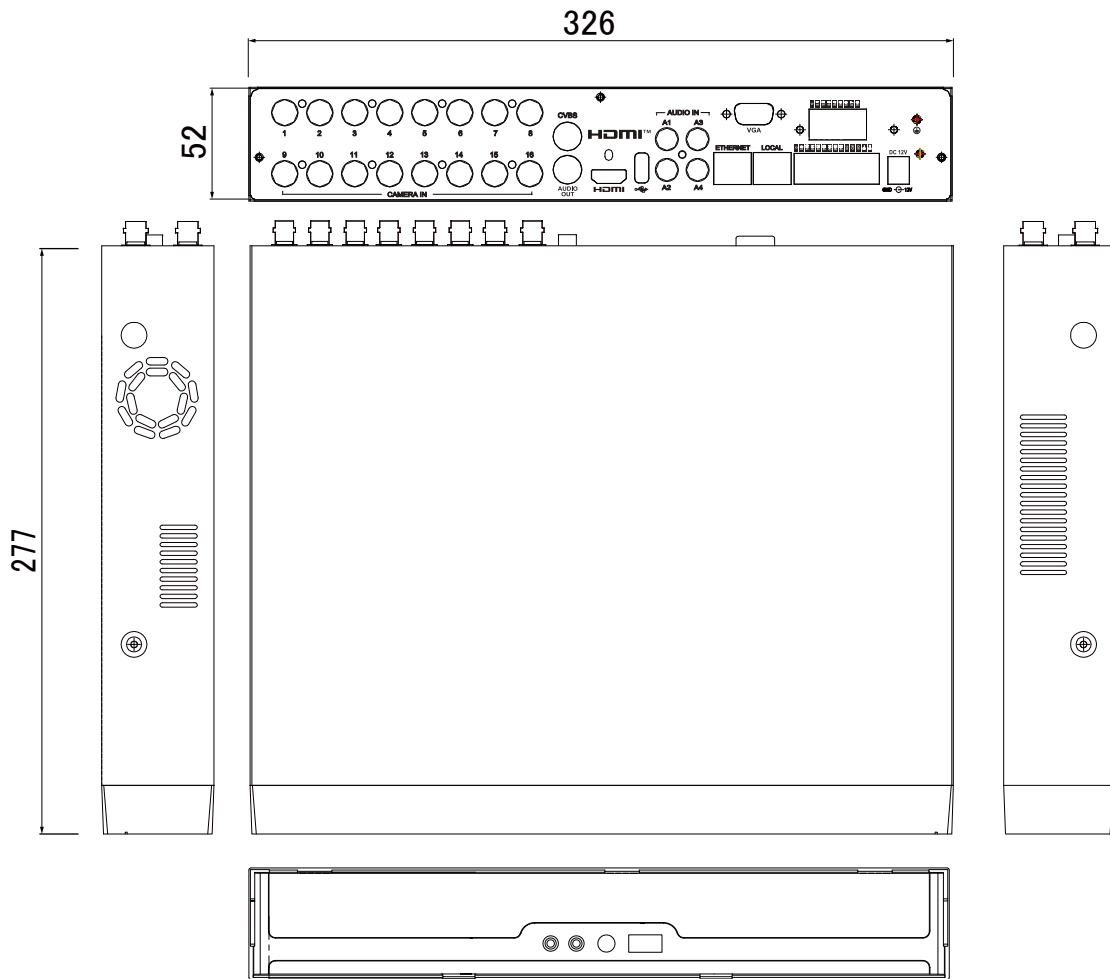

【外形図】

【仕様】

単位：mm

製品名		UDR-JE2716
ビデオ部	映像信号	HD-SDI / EX-SDI 1.0/ EX-SDI 2.0 / AHD/ TVI/ CVBS、IP
	映像圧縮方式	H.265
	分割画面	1、4、6、8、9、10、13、16
	モニター出力解像度	HDMI(2160p/1080p/1024p/720p)、VGA(1080p/1024p/720p)
	録画速度 (EX-SDI)	480fps@2M / 240fps@4M / 160fps@5M / 240fps@8M H-Half (8Mは水平解像度が半分)
	録画速度 (AHD/IP)	480fps@2M / 240fps@4M / 160fps@5M / 120fps@8M
	録画モード	常時、スケジュール、緊急録画、イベント(アラーム、モーション)
	再生検索	カレンダー(日付と時刻) / イベント / パノラマ / スマート
再生速度	×1、×2、×4、×8、×16、×32、×64 (正・逆)	
インターフェース部	映像入力	16CH BNC端子(UTCは16CH分、UCCは1CH分のみ)/8CH IP(同軸とIPの合計最大16CH)
	モニター出力	HDMI x 1 VGA x 1
	スポット出力	BNC端子 x 1 CVBS、VGA端子をスポットに設定変更可能
	音声 入力/出力	4(RCA) / 1(RCA) or HDMI経由
	アラーム入力	16(NO/NC)
	アラーム出力	1(NO/NC)
	PTZ制御	UCC / UTC(COAXITRON/UCCは1チャンネル限定)、RS-485(PELCO-D/P)
	その他	RS-485 , USB x 2 , RJ-45 x 2

EX-SDI デジタルレコーダー

UDR-JE2716

ネットワーク部	ネットワーク	デュアルストリーミング、PC リモート制御、双方向オーディオ、DDNS、DHCP、最大4 ユーザ接続
	LAN	10/100/1000 Base-T Ethernet x 1 / 10/100/1000 Base Local x 1
	WEBブラウザ	Microsoft Edge / Google Chrome
	遠隔管理ソフトウェア	RAMS II (Windows PC)、i-RAMS II (iPhone、iPad)、a-RAMS II (Android)
一般	バックアップ	ネットワーク、USBメモリ
	S/Wアップグレード	ネットワーク、USBメモリ
	HDD	2台 (S.M.A.R.T対応)
	その他機能	USB再生、設定内容保存、HDDミラーリング、リモコン(別売)
	消費電流	DC 12V 5A 60W
	動作周囲温度	-5°C~45°C
	動作周囲湿度	20%~80% RH(非結露)
	質量	約 2.3kg(HDDを除く)
	外形寸法	326(W)×52(H)×277(D) mm