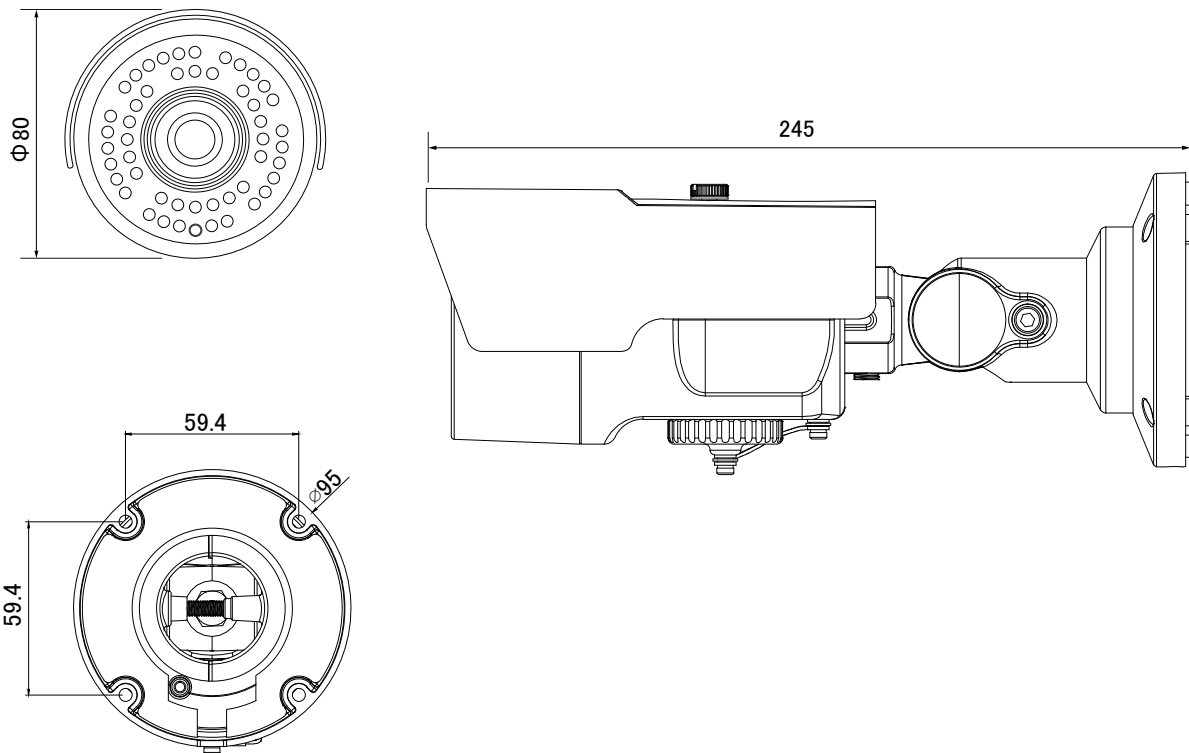

【外形図】

【仕様】

単位:mm

| 項目 | | UND-655M28 |
|------|-----------|---|
| カメラ部 | 撮像素子 | 1/28型 SONY IMX335 STARVIS CMOS |
| | 有効画素数 | 2616(H) x 1964(V) 5.14M |
| | ビデオ出力解像度 | 2592X1944p / 2592X1520p / 2592X1458p / 2304X1296p / 1920X1080p |
| | S/N比 | 50dB以上 |
| | 最低照度 | カラー : 0.05lx(電子感度アップx4、F2.0) |
| | | 白黒 : 0.005lx (電子感度アップx4、F2.0)、0lx (IR LED点灯時) |
| | シャッタースピード | オート、マニュアル、1/30~1/30000 |
| | デイ/ナイト | オート(ICR) / カラー / 白黒 / スケジュール(DAY/NIGHT TIME)/EXT |
| | ホワイトバランス | AUTO、マニュアル、DAY LIGHT |
| | 逆光補正 | BLC、WDR |
| | ノイズリダクション | 2DNR、3DNR |
| | その他 カメラ機能 | モーション検知 Denoise Defog レンズ歪み補正、PoE対応 |

ネットワークビューレットカメラ

UND-655M28

| | | |
|---------|-------------|--|
| カメラ部 | 映像圧縮方式 | H264 / H265、MJPEG |
| | 伝送速度 | 30fps Triple Streaming (H264/H265/MJPEG) |
| | ビットレート設定 | CBR、VBR |
| レンズ部 | 焦点距離 | 固定 2.8mm |
| | F値 | F2.0 |
| | 画角 | 水平:101.8° 垂直:74.6° |
| ネットワーク部 | ONVIF | Onvif Profile S |
| | 遠隔接続 | Web, IP Inataller Pro, Client S/W, Mobile S/W |
| | 同時接続者 | 最大 10 ユーザー |
| | ネットワーク | RJ-45(10 / 100BASE-T) |
| 一般 | 防水規格 | IP66 |
| | 搭載LED数/投光距離 | IR LED 42個 25~30m |
| | 動作周囲温度/湿度 | -10 ~ + 50°C 0 ~ 90%RH(非結露) |
| | 供給電源 | PoE DC48V(IEEE802.3af 互換) 12V DC |
| | 消費電流 | PoE (IEEE802.3af)/170mA(8.4W) or DC12V/700mA(8.4W) |
| | 質量 | 約620g |
| | 外形寸法 | φ80 x 245(D)mm |