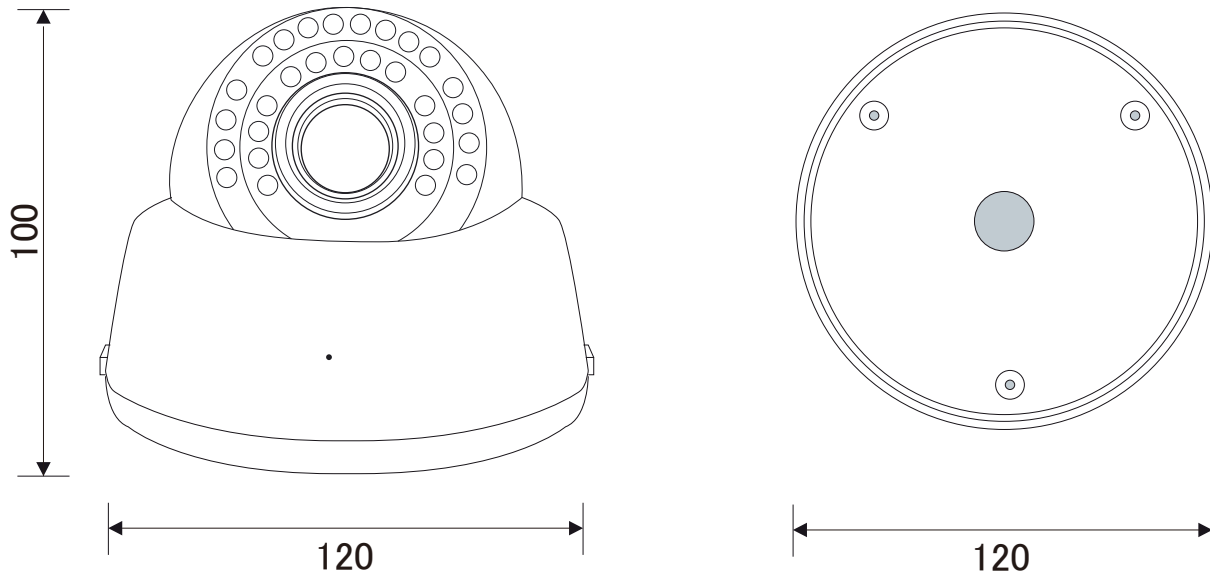

【外形図】

単位:mm

【仕様】

項目		DDIPD-271AF
カメラ部	撮像素子	1/28型 SONY STARVIS CMOS
	有効画素数	1945(H) x 1097(V) 2.13M
	ビデオ出力解像度	1920x1080p、1280x720p、960x540p、854x480p、640x480p、640x360p
	S/N比	50dB以上
	最低照度	カラー:0.02lx (電子感度アップx4 AGC ON、F1.4)
		白黒:0.002lx (電子感度アップx4 AGC ON、F1.4) 0lx(LED点灯時)
	シャッタースピード	オート、マニュアル、1/30~1/30000
	デイ/ナイト	オート(ICR) / カラー / 白黒 / スケジュール(DAY/NIGHT TIME)
	ホワイトバランス	AUTO、マニュアル
	逆光補正	BLC、WDR、SHDR
	ノイズリダクション	2DNR、3DNR
	その他 カメラ機能	モーション検知、Denoise、Defog、レンズ歪み補正

カメラ部	映像圧縮方式	H264 / H265、MJPEG
	伝送速度	30fps Triple Streaming (H264/H265/MJPEG)
	ビットレート設定	CBR、VBR
レンズ部	焦点距離	Motorized 28~12mm
	F値	F14
	画角	水平 : 93.5° ~ 34.6° 垂直 : 62.7° ~ 21.2°
ネットワーク部	ONVIF	Onvif Profile T
	遠隔接続	Web, IP Installer, Client S/W, Mobile S/W
	同時接続者	最大 10 ユーザー
	ネットワーク	RJ-45(10 / 100BASE-T)
一般	搭載LED数/投光距離	24個 / 20~25m
	マイクロフォン	コンデンサマイク
	動作周囲温度/湿度	-10 ~ + 50°C 0 ~ 90%RH(非結露)
	供給電源	PoE DC48V(IEEE802.3af 互換)、12V DC
	消費電流	PoE (IEEE802.3af)/150mA(7.2W) or DC12V/600mA(7.2W)
	質量	約250g
	外形寸法	120(φ) x 100(H)mm