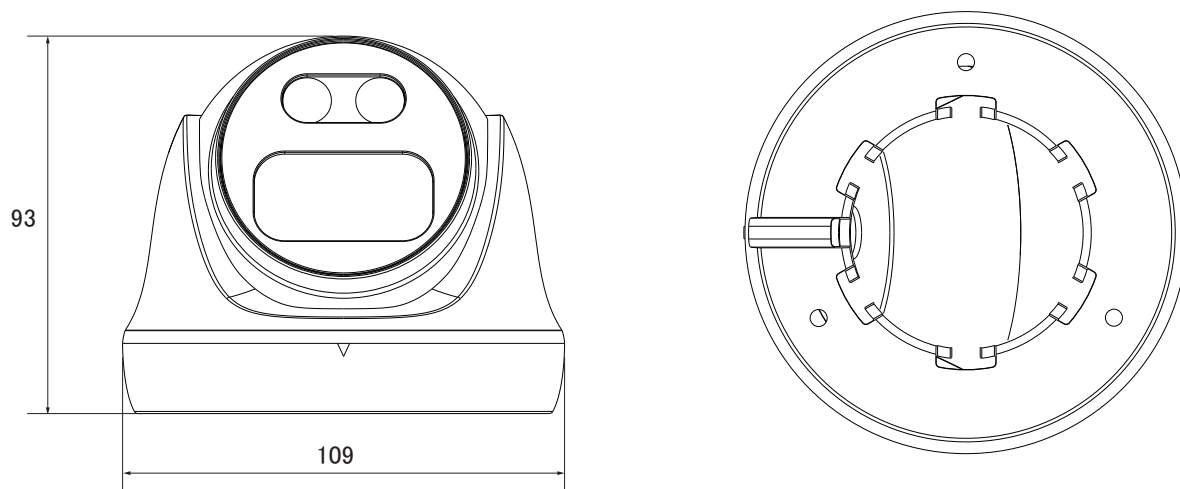

【外形図】

単位:mm

【仕 様】

項目		DDAH-246DM28WH
カメラ部	撮像素子	1/3型 SONY 5M CMOS
	有効画素数	2592 (H)X1944 (V) 5M
	ビデオ出力	AHD/HD-TVI/CVBS BNC端子
	解像度	AHD /HD-TVI : (5M/4M/1080P)
	S/N比	54dB以上 (AGC OFF)
	最低照度	カラー 0.01 lx (AGC MAX F2.0) 0lx (LED点灯時)
	シャッタースピード	AUTO
	デイ/ナイト	COLOR/BW/AUTO/EXT
	ホワイトバランス	AUTO/マニュアル
	逆光補正	BLC/D-WDR
	ノイズリダクション	DNR
	その他カメラ機能	Smart WHITE LED、MIRROR
レンズ部	焦点距離	f = 2.8mm
	F値	F=2.0
	画角	水平 : 91° 垂直 : 50°
一般	搭載LED数/投光距離	HIGH POWER WHITE LED 2個 / 室外25m
	防水規格	IP 65
	動作周囲温度/湿度	-10°C~+60°C 95% RH(非結露)
	供給電源	DC12V(±10%)
	消費電流	最大500mA
	質量	約460g
	外形寸法	φ109x93(H)mm