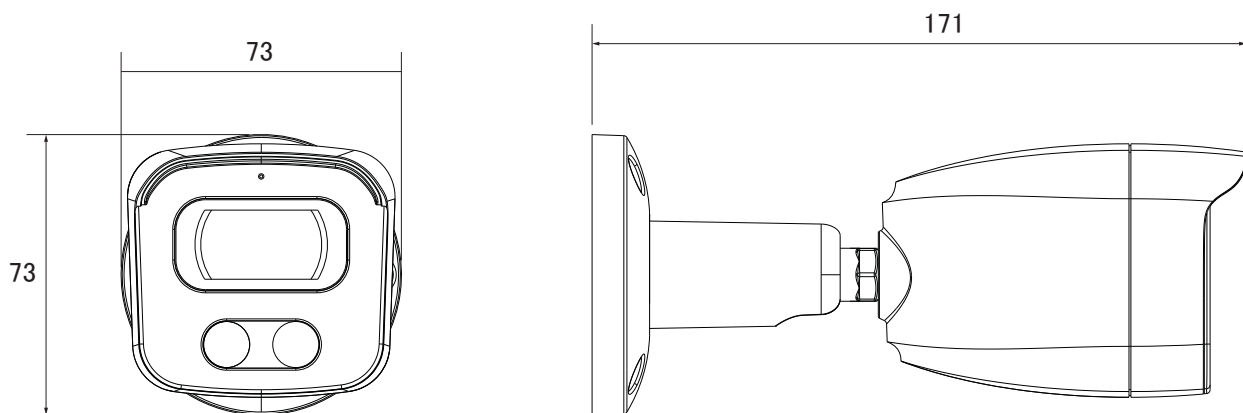

【外形図】

単位:mm

【仕 様】

項目		DDAH-245BL28WH
カメラ部	撮像素子	1/3型 Progressive Scan CMOS
	有効画素数	2592 (H)X1944 (V) 5M
	ビデオ出力	AHD/HD-TVI/CVBS BNC端子
	解像度	AHD /HD-TVI (5M/4M/1080P)
	S/N比	54dB以上 (AGC OFF)
	最低照度	カラー 0.01 lx (AGC MAX F2.0) 0lx (LED点灯時)
	シャッタースピード	AUTO
	デイ/ナイト	COLOR/BW/AUTO/EXT
	ホワイトバランス	AUTO/マニュアル
	逆光補正	BLC/D-WDR
	ノイズリダクション	DNR
その他カメラ機能	Smart WHITE LED、MIRROR	
レンズ部	焦点距離	f = 2.8mm
	F値	F= 2.0
	画角	水平 : 91° 垂直 : 50°
一般	搭載LED数/投光距離	HIGH POWER WHITE LED 2個 / 室外25m
	防水規格	IP 66
	動作周囲温度/湿度	-10°C~+60°C 95% RH (非結露)
	供給電源	DC12V(±10%)
	消費電流	最大500mA
	質量	約400g
外形寸法		73(W) x 73(H) x 171(L)mm