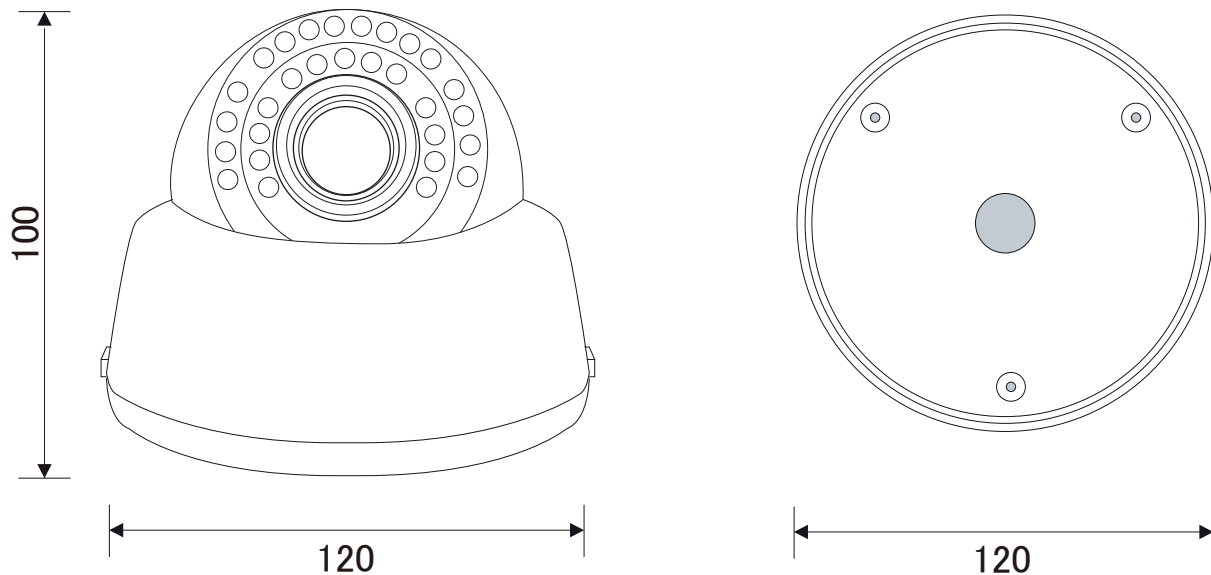

【外形図】

単位:mm

【仕様】

| 項目 | | DDIPD-271AFIR |
|------|-----------|--|
| カメラ部 | 撮像素子 | 1/28型 ¹ SONY STARVIS CMOS |
| | 有効画素数 | 1945(H) x 1097(V) 2.13M |
| | ビデオ出力解像度 | 1920x1080p、1280x720p、960x540p、854x480p、640x480p、640x360p |
| | S/N比 | 50dB以上 |
| | 最低照度 | カラー:0.02lx (電子感度アップx4 AGC ON、F1.4) |
| | | 白黒:0.002lx (電子感度アップx4 AGC ON、F1.4) 0lx(LED点灯時) |
| | シャッタースピード | オート、マニュアル、1/30~1/30000 |
| | デイ/ナイト | オート(ICR) / カラー / 白黒 / スケジュール(DAY/NIGHT TIME) |
| | ホワイトバランス | AUTO、マニュアル |
| | 逆光補正 | BLC、WDR、SHDR |
| | ノイズリダクション | 2DNR、3DNR |
| | その他 カメラ機能 | モーション検知、Denoise、Defog、レンズ歪み補正 |

ネットワーク赤外線Motorizedドームカメラ

DDIPD-271AFIR

| | | |
|---------|-------------|--|
| カメラ部 | 映像圧縮方式 | H264 / H265、MJPEG |
| | 伝送速度 | 30fps Triple Streaming (H264/H265/MJPEG) |
| | ビットレート設定 | CBR、VBR |
| レンズ部 | 焦点距離 | Motorized 28~12mm |
| | F値 | F14 |
| | 画角 | 水平 : 93.5° ~ 34.6° 垂直 : 62.7° ~ 21.2° |
| ネットワーク部 | ONVIF | Onvif Profile T |
| | 遠隔接続 | Web, IP Installer, Client S/W, Mobile S/W |
| | 同時接続者 | 最大 10 ユーザー |
| | ネットワーク | RJ-45(10 / 100BASE-T) |
| 一般 | 搭載LED数/投光距離 | 24個 / 20~25m |
| | 動作周囲温度/湿度 | -10 ~ + 50°C 0 ~ 90%RH(非結露) |
| | 供給電源 | PoE DC48V(IEEE802.3af 互換)、12V DC |
| | 消費電流 | PoE (IEEE802.3af)/150mA(7.2W) or DC12V/600mA(7.2W) |
| | 質量 | 約250g |
| | 外形寸法 | 120(φ) x 100(H)mm |