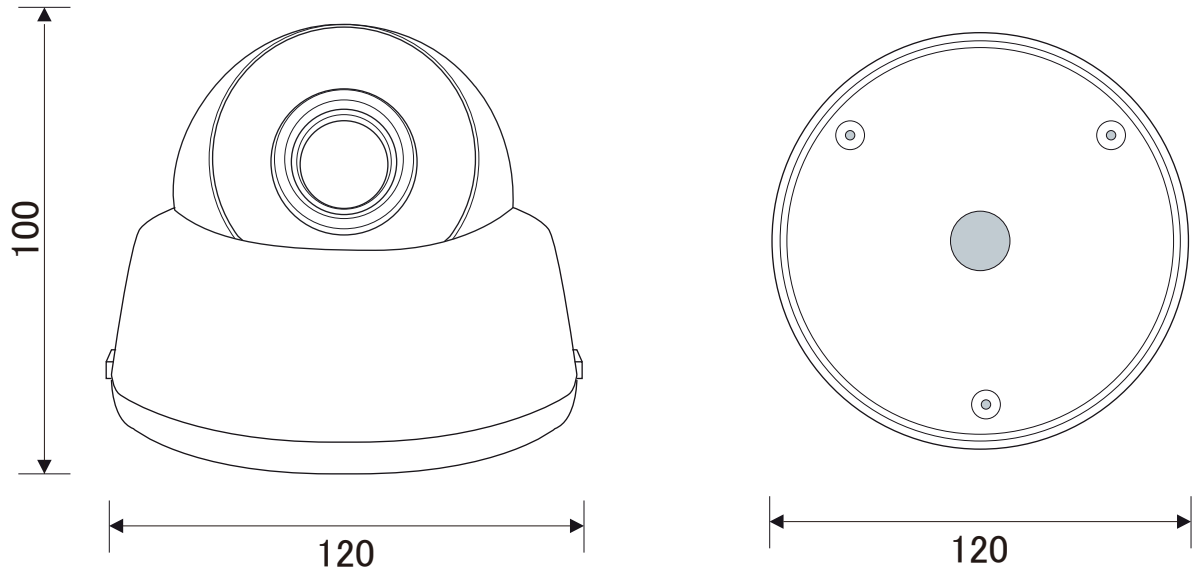

【外形図】

単位:mm

【仕様】

項目		DDIPD-270
カメラ部	撮像素子	1/29型 SONY EXMOR CMOS
	有効画素数	1985(H) x 1105(V) 2.19M
	ビデオ出力解像度	1920x1080p, 1280x720p, 960x540p, 854x480p, 640x480p, 640x360p, 320x240p
	S/N比	50dB以上
	最低照度	カラー: 0.04lx (電子感度アップx4 AGC ON、F1.4)
		白黒: 0.004lx (電子感度アップx4 AGC ON、F1.4)
	シャッタースピード	オート、マニュアル、1/30~1/30000
	デイ/ナイト	オート(ICR) / カラー / 白黒 / スケジュール(DAY/NIGHT TIME)
	ホワイトバランス	AUTO、マニュアル
	逆光補正	BLC, WDR, SHDR
	ノイズリダクション	2DNR、3DNR
	その他 カメラ機能	モーション検知、Denoise、Defog、レンズ歪み補正

ネットワークドームカメラ

DDIPD-270

カメラ部	映像圧縮方式	H264 / H265、MJPEG
	伝送速度	30fps Triple Streaming (H264/H265/MJPEG)
	ビットレート設定	CBR、VBR
レンズ部	焦点距離	VarFocal 28~12mm
	F値	F14
	画角	水平 : 93.5° ~ 34.6° 垂直 : 62.7° ~ 21.2°
ネットワーク部	ONVIF	Onvif Profile T
	遠隔接続	Web, IP Inataller, Client S/W, Mobile S/W
	同時接続者	最大 10 ユーザー
	ネットワーク	RJ-45(10 / 100BASE-T)
	動作周囲温度/湿度	-10 ~ + 50°C 0 ~ 90%RH(非結露)
一般	供給電源	PoE DC48V(IEEE802.3af 互換)、12V DC
	消費電流	PoE (IEEE802.3af)/75mA(3.6W) or DC12V/300mA(3.6W)
	質量	約250g
	外形寸法	120(φ) x 100(H)mm