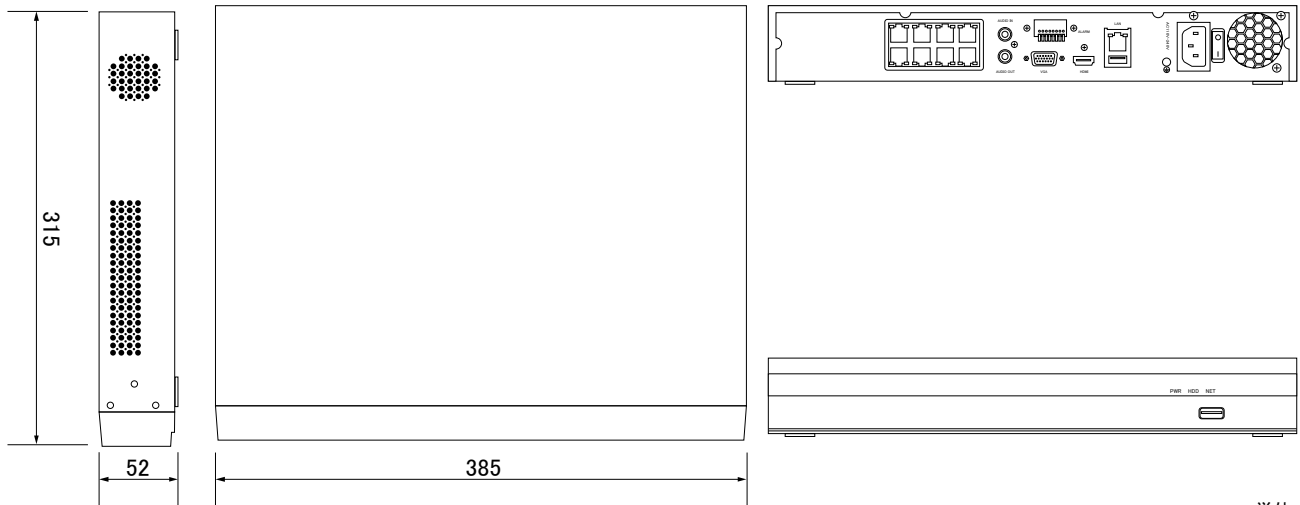

## 【外形図】

単位：mm

## 【仕様】

製品名		UNVR-J5008
ビデオ部	映像信号	IP Camera Input (up to 2160P)
	画像圧縮方式	H.264/H.265
	IPカメラチャンネル	8CH(PoE) + 1CH
	PoE(機器限定)	8Ch(100Mbps、802.3at)
	監視速度	270fps (最大30fps @ 2160P/CH)
	分割画面	1、2、3、4、6、8、9
	モニター出力	HDMI × 1、VGA × 1
	モニター出力解像度	1024x768、1280x1024、1280x720、1920x1080、3840x2160(HDMI)
	録画速度(2160P)	270fps(最大30fps@2160P/CH)
	録画解像度	メインストリーム (最大 2160P) & サブストリーム
	録画モード	常時、スケジュール、イベント(アラーム、モーション)、緊急録画
	再生検索	タイムバー、カレンダー(日付と時刻)、サムネイル、イベント
	再生レート	最大270fps @ 2160P
	再生速度	x1、x2、x4、x8、x16、x32、x64、x99(正/逆)
	オーディオ(入力/出力)	外部 9CH (IP Camera) / 1CH
	アラーム	入力
出力		1
PTZ制御	ONVIF	
ネットワーク部	ネットワーク	デュアルストリーミング、UPnP、iSCSI、自動帯域幅制御、 PC リモート制御、双方向オーディオ、DDNS、DHCP、最大8ユーザ接続
	LAN	Gigabit WAN/LAN (Plug&Play PoE対応)
	WEBブラウザ	Edge IE モード
	遠隔管理ソフトウェア	RAMS II (Windows PC)、i-RAMS II (iPhone、iPad)、a-RAMS II (Android)
一般	S/Wアップグレード	ネットワーク、USBメモリ
	HDD	2台 (S.M.A.R.T対応)
	その他機能	遠隔バックアップ、設定内容の保存、AVIバックアップ、USB × 2、クーリングファン、 システムやカメラ帯域幅モニタリング、スマート検索、システム内部温度警告
	消費電流	AC100V 1.8A 180W / PoE 160W (最大 30W/CH)
	動作周囲温度	5°C~40°C
	動作周囲湿度	20%~90% RH(非結露)
	質量	約2.52kg
外形寸法	385(W) x 315(D) x 52(H)	