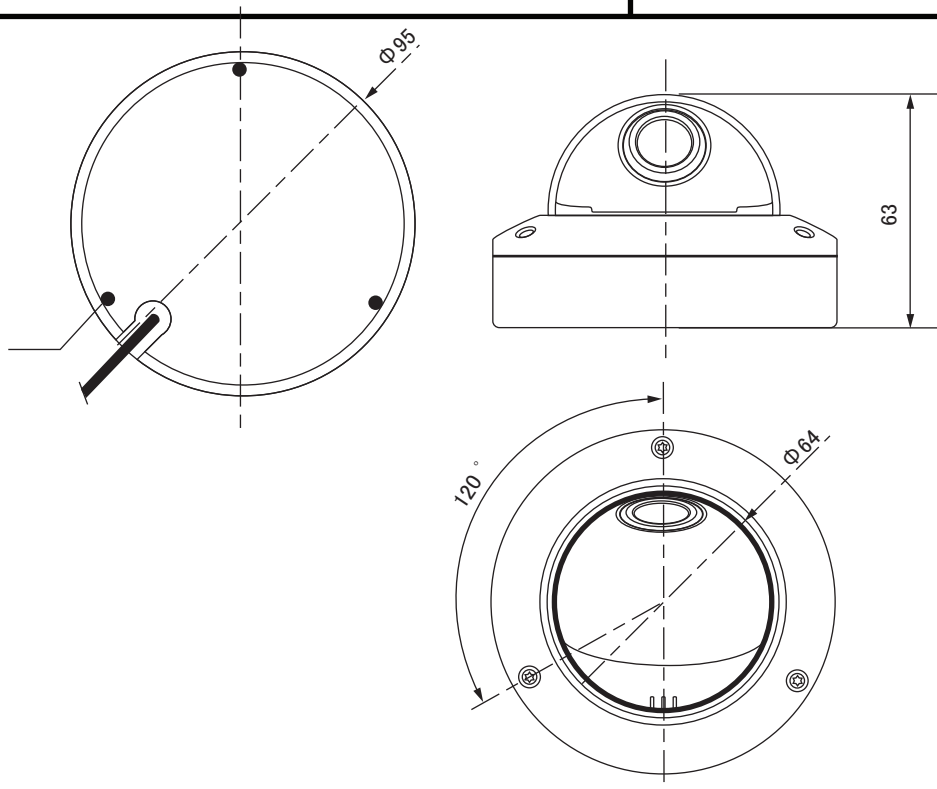

## 【外形図】

## 【仕 様】

単位:mm

項 目		UAHD-759W
カメラ部	撮像素子	1/2.8型 SONY STARVIS CMOS
	有効画素数	1945(H)X1097(V) 2.13M
	ビデオ出力	AHD 2.0
	ビデオ出力解像度	AHD (1920x1080p)
	S/N比	50dB以上 (AGC OFF)
	最低照度	カラー 1lx (AGC MAX F2.0)
		白黒 0.1lx (AGC MAX F2.0)
	シャッタースピード	オート (1/30~1/50,000秒), FLK
	電子感度アップ	OFF, 2~30倍
	デイ/ナイト	オート
	ホワイトバランス	AWB、ATW、AWC=>SET、室内・屋外・マニュアル
	逆光補正	BLC, HSBLC, WDR
	ノイズリダクション	3DNR (中)
その他カメラ機能	モーション検知、マスキング、Defog、プライバシーマスク	
レンズ部	焦点距離	f= 2.3 mm
	F値	F2.0
	画角	水平160° 垂直90°
一般	防水規格	IP65
	動作周囲温度/湿度	-10°C~+50°C / 20%~80% RH (非結露)
	供給電源	DC12V(±10%)
	消費電流	1.8W 最大150mA
	質量	約320g
外形寸法	95(φ)×63(H)mm	