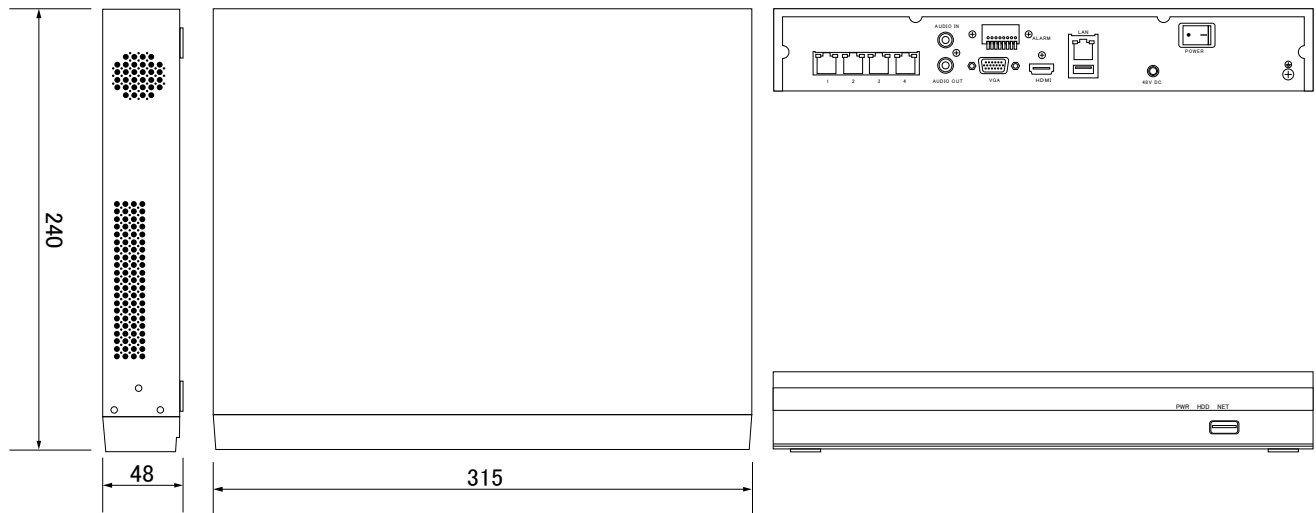

## 【外形図】

## 【仕様】

単位：mm

製品名		UNVR-J5004
ビデオ部	映像信号	IP Camera Input (up to 2MP)
	画像圧縮方式	H.264/H.265
	IPカメラチャンネル	4Ch
	PoE(機器限定)	4Ch(100Mbps、802.3at)
	監視速度	120fps (最大30fps @ 2MP/CH)
	分割画面	1、2、3、4
	モニター出力	HDMI × 1、VGA × 1
	モニター出力解像度	1024x768、1280x1024、1280x720、1920x1080(HDMI)
	録画速度	120fps (最大30fps @ 2MP/CH)
	録画解像度	メインストリーム(最大 2MP) & サブストリーム
	録画モード	常時、スケジュール、イベント(アラーム、モーション)、緊急録画
	再生検索	タイムバー、カレンダー(日付と時刻)、サムネイル、イベント
	再生レート	最大120fps @ 2MP
	再生速度	x1、x2、x4、x8、x16、x32、x64、x99(正/逆)
	オーディオ(入力/出力)	外部 4CH (IP Camera) / 1CH
アラーム	入力	4
	出力	1
PTZ制御	ONVIF	
ネットワーク部	ネットワーク	デュアルストリーミング、UPnP、iSCSI、自動帯域幅制御、 PC リモート制御、双方向オーディオ、DDNS、DHCP、最大16ユーザ接続
	LAN	Gigabit WAN/LAN (Plug&Play PoE対応)
	WEBブラウザ	Edge IE モード
	遠隔管理ソフトウェア	RAMS II (Windows PC)、i-RAMS II (iPhone、iPad)、a-RAMS II (Android)
一般	S/Wアップグレード	ネットワーク、USBメモリ
	HDD	1台 (SMART対応)
	その他機能	遠隔バックアップ、設定内容の保存、AVIバックアップ、USB × 2、 クーリングファン、システムやカメラ帯域幅モニタリング、スマート検索、システム内部温度警告
	消費電流	DC 48V 1.36A 66W / PoE 最大 55W(最大 30W /CH)
	動作周囲温度	5°C~40°C
	動作周囲湿度	20%~90% RH(非結露)
	質量	約1.3kg
外形寸法	315(W) x 240(D) x 48(H)	