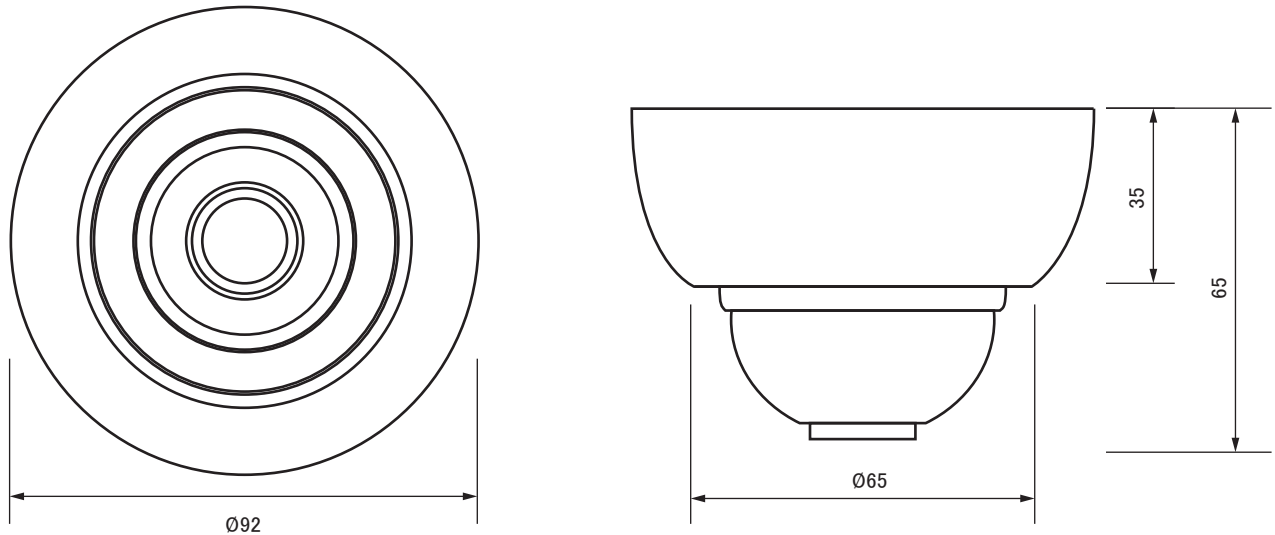

【外形図】

【仕様】

単位:mm

項目		UAHD-7360F	
カメラ部	撮像素子	1/2.9型 SONY Exmor CMOS	
	有効画素数	1984(H) × 1225(V) 2.19M	
	ビデオ出力	AHD 1V _{p-p} 75Ω	
	ビデオ出力解像度	AHD(1920 × 1080P)	
	S/N比	52dB以上(AGC OFF)	
	最低照度	カラー	0.05lx(電子感度アップ、AGC MAX、F2.0)
		白黒	0.005lx(電子感度アップ、AGC MAX、F2.0)
	シャッタースピード	1/25~1/50,000秒・FLK	
	電子感度アップ	AUTO、2~30倍	
	デイ/ナイト	SENSE UP方式	
	ホワイトバランス	AWB、ATW、AWC⇒SET、室内、室外、マニュアル	
	逆光補正	BLC/HSBLC/D-WDR(デジタル処理)	
	ノイズリダクション	3DNR	
	その他カメラ機能	モーション検出、プライバシーマスク、欠陥画素補正、DEFOG、LSC	
レンズ部	焦点距離	f= 1.1mm	
	F値	F2.0	
	画角	水平 : 180° / 垂直 : 166°	
一般	動作周囲温度/湿度	-10℃~+50℃/30%~90% RH(非結露)	
	供給電源/消費電流	DC12V(±30%)最大100mA / 1.2W	
	質量	約300g	
	外形寸法	92(φ) × 65(H)mm	