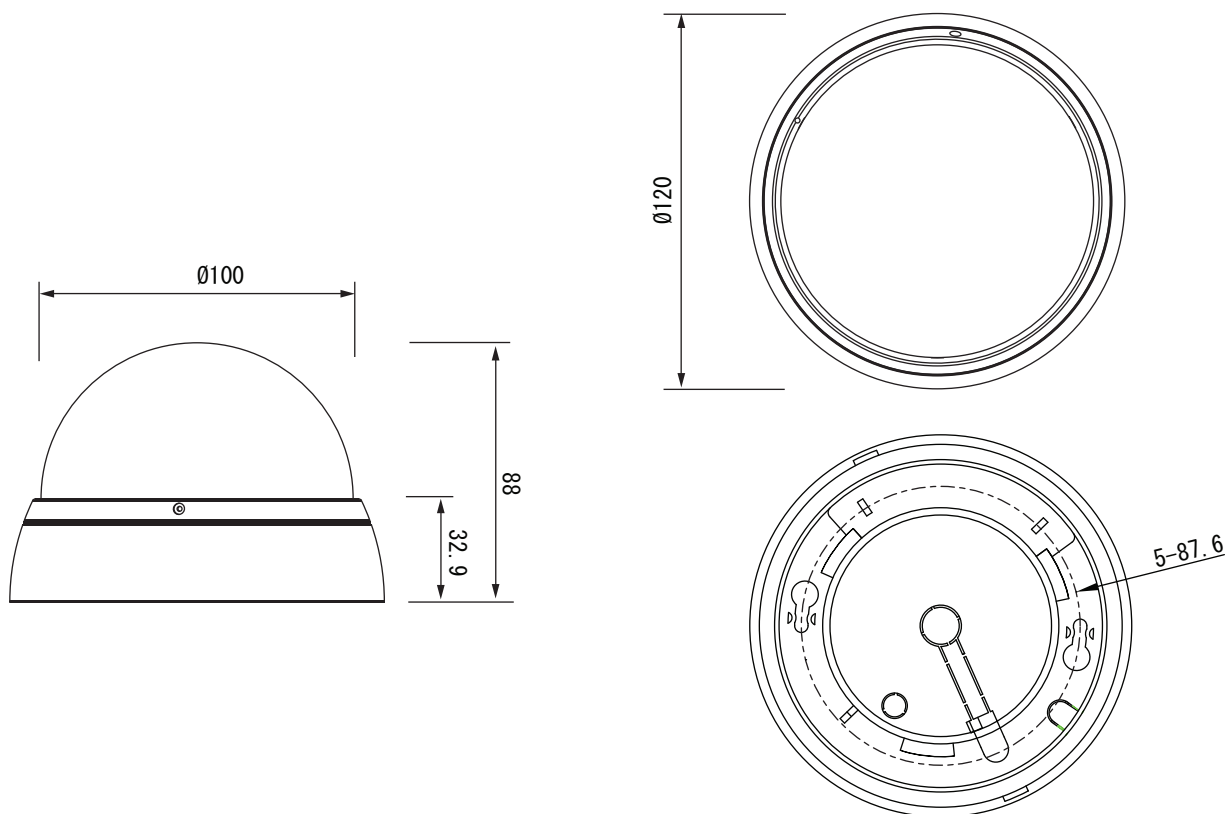

【外形図】

単位:mm

【仕様】

項目		UND-320
カメラ部	撮像素子	1 / 2.8 "SONY STARVIS CMOS Sensor
	有効画素数	2065(H)x1553(V)
	スキャンモード	プログレッシブスキャン
	ビデオ出力解像度	2048x1536、1920x1080、1280x720/1024、704x480/576、640x480、288/352x240、320x240
	S/N比	50dB 以上 (AGC OFF)
	最低照度	カラー:0.2 lx (電子感度アップ,AGC MAX, F2.5) 白黒:0.02 lx (電子感度アップ, AGC MAX F2.5), 0 lx (赤外線LED点灯時)
	シャッタースピード	オート(1 / 10,000~1秒)、マニュアル
	デイ/ナイト	TRUE D / N(オート、デイ、ナイト)
	ホワイトバランス	オート、白熱灯、蛍光灯、屋外
	逆光補正	D-WDR/BLC
	ノイズリダクション	3DNR
	その他 カメラ機能	モーション検知、イベントバッファリング、FTPアップロード、 マスキング、PoE対応

ネットワーク赤外線ドームカメラ

UND-320

カメラ部	映像圧縮方式	H.264(ベースライン、メイン、ハイプロファイル)、MJPEG
	伝送速度	30fps(Triple Stream : H.264x2, MJPEGx1)
	ビットレート設定	CVBR、VBR
	オーディオ圧縮方式	G.711
レンズ部	焦点距離・F値	固定 3.7mm F2.5
ネットワーク部	プロトコル	TCP/IP, UDP, IPv4/v6, HTTP, HTTPS, QoS, FTP, UPnP, RTP, RTSP, RTCP, DHCP, ARP, Zeroconf, Bonjour
	ONVIF	Onvif Profile S
	イベント通知	E-mail、FTP、Notification Server、XML通知
	遠隔接続	Web, SmartManager, Client S/W, Mobile S/W
	同時接続者	ライブ:10ユーザー、再生:3ユーザー
	API	Open API、ONVIF準拠
	ネットワーク	RJ-45(10 / 100BASE-T)
一般	搭載LED数/投光距離	24個/25m
	アラーム	1入力、1出力(Terminal Block)
	音声入/出力	1入力、1出力(Terminal Block)
	SDカードスロット	Micro SDHC、SDXC(128GB)
	防水規格	-
	動作周囲温度/湿度	-10 ~ +50°C 0 ~ 90%RH(非結露)
	供給電源	PoE(IEEE802.3af 互換、Class0)、12VDC
	消費電流	90mA(4.3W)@PoE / 330mA(4W)@ 12VDC
	質量	約400g
	外形寸法	120(Ø)X88(H)mm