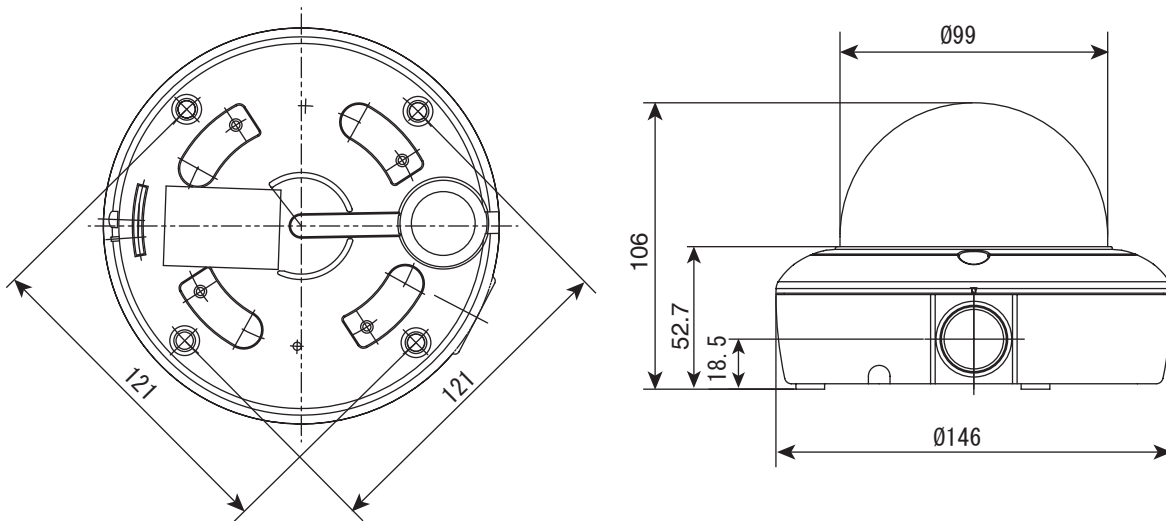

【外形図】

単位:mm

【仕様】

項目		UND-340AF
カメラ部	撮像素子	1 / 2.8 "SONY STARVIS CMOS Sensor
	有効画素数	2065(H)×1553(V)
	スキャンモード	プログレッシブスキャン
	ビデオ出力解像度	2048×1536、1920×1080、1280×720/1024、704×480/576、640×480、288/352×240、320×240
	S/N比	50dB 以上 (AGC OFF)
	最低照度	カラー: 0.1lx (電子感度アップ, AGC MAX, F1.4) 白黒: 0.01 lx (電子感度アップ, AGC MAX F1.4), 0 lx (赤外線LED点灯時)
	シャッタースピード	オート(1 / 10,000~1秒)、マニュアル
	デイ/ナイト	TRUE D / N(オート、デイ、ナイト)
	ホワイトバランス	オート、白熱灯、蛍光灯、屋外
	逆光補正	D-WDR/BLC
	ノイズリダクション	3DNR
	その他 カメラ機能	モーション検知、イベントバッファリング、FTPアップロード、 マスキング、PoE対応

ネットワーク耐衝撃赤外線(自動認識タイプ)

UND-340AF

カメラ部	映像圧縮方式	H264(ベースライン、メイン、ハイプロファイル)、MJPEG
	伝送速度	30fps(Triple Stream : H264x2, MJPEGx1)
	ビットレート設定	CVBR、VBR
	オーディオ圧縮方式	G.711
レンズ部	焦点距離・F値	f 2.8～12mm
ネットワーク部	プロトコル	TCP/IP, UDP, IPv4/v6, HTTP, HTTPS, QoS, FTP, UPnP, RTP, RTSP, RTCP, DHCP, ARP, Zeroconf, Bonjour
	ONVIF	Onvif Profile S
	イベント通知	E-mail, FTP, Notification Server, XML通知、
	遠隔接続	Web, SmartManager, Client S/W, Mobile S/W
	同時接続者	ライブ:10ユーザー、再生:3ユーザー
	API	Open API、ONVIF準拠
	ネットワーク	RJ-45(10 / 100BASE-T)
一般	搭載LED数/投光距離	36個/35m
	アラーム	1入力、1出力(Terminal Block)
	音声入/出力	1入力、1出力(Terminal Block)
	SDカードスロット	Micro SDHC、SDXC(128GB)
	防水規格	IP 66
	動作周囲温度/湿度	-10～+50°C 0～90%RH(非結露)
	供給電源	PoE(IEEE802.3af 互換、Class0)、12VDC
	消費電流	PoE(48V)/150mA(7.2W) or DC12V/590mA(7W)
	質量	約850g
	外形寸法	146(Ø)X106(H)mm