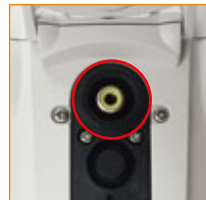

BLC ON

■ BLC機能

太陽の光など背景が非常に明るい場所で、前景の画像を明るくするために使用します。

■ 外形寸法図

■ 仕様

製品名	UAHD-729	
撮像素子	1/2.9型 SONY Progressive Scan CMOS	
有効画素数	1985(H)×1105(V) 2.19M	
ビデオ出力	AHD又はCVBS 1Vp-p 75Ω	
ビデオ出力解像度	AHD(1920×1080P)、CVBS(960H)	
サブモニター映像出力	AHD又はCVBS(解像度はメイン映像に従う)	
レンズ	焦点距離	f= 2.8~12 mm
	F値	AUTO(F1.4~360)
	水平角度	90° ~ 23.5°
	垂直角度	48° ~ 18.9°
S/N比	50dB以上 (AGC OFF)	
最低照度	カラー 0.01 lx (電子感度アップ×8、AGC MAX,F1.4)	
	白黒 0.001 lx (電子感度アップ×8、AGC MAX、F1.4)、0Lux (IR LED点灯時)	
シャッタースピード	1/60~1/50,000秒・FLK	
電子感度アップ	×2~×30	
デイ/ナイト	ICR (IRカットフィルター)	
ホワイトバランス	AWB、ATW、AWC⇒SET、室内、室外、マニュアル	
逆光補正	HLC/BLC	
WDR	デジタル処理	
ノイズリダクション	2DNR、3DNR	
機能	動き検出、プライバシーマスク、欠陥画素補正、DEFOG、Smart IR、LSC	
搭載LED数/投光距離	54個 (850nm)/室内50m、室外40m	
防水規格	IP66	
動作周囲温度	-10℃~+50℃	
動作周囲湿度	30%~90% RH (非結露)	
供給電源	DC12V (±10%)	
消費電流	最大650mA	
ブラケット	ワンタッチ三軸調整	
質量	約1150g	
外形寸法	109(W)×142(H)×223(D)mm	

※上記の仕様は改良のため予告なく変更されることがあります。

■ 機能案内

- ワンタッチ三軸調整ブラケット
ブラケットネジ1ヶ所で設置角度を調整できます。

- デュアルガラス
IR LEDの反射防止のため、デュアルガラスを採用しています。

- ジョイスティック操作/ズーム&フォーカス
ジョイスティックの設定ボタンによるメニューを移動や設定など、OSDコントロールが簡単にできます。外部からズームやフォーカスの調整が可能です。