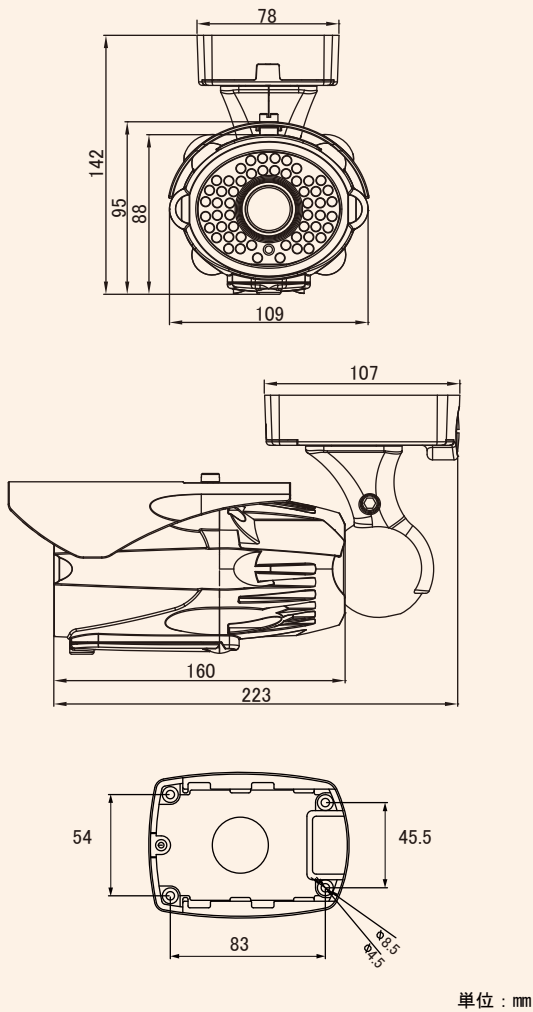

AHD赤外線Bulletカメラ

UAHD-729

- 1/2.9型 SONY Progressive Scan CMOS
- 1985(H) × 1105(V) 2.19M
- サブモニター用出力端子
- 最低照度 白黒 0.001lx(電子感度アップ×8、AGC MAX、F1.4)
- ノイズリダクション機能 2DNR、3DNR
- 防水型 IP66規格
- プライバシーマスク
- 逆光補正(BLC/D-WDR)
- HLC(HSBLC)機能
- LED 54個 投光距離 室外40m

■ AHD 2.0(1920×1080p)

■ AHD 1.0(1280×720p)

■ アナログ 960H(960×480p)

UDR-JA10XXよりOSD制御

OSD 表示画面

■ UTC機能搭載(注1)

UTC機能により同軸ケーブルのみでカメラの制御が可能です。

BLC OFF

BLC ON

■ BLC機能

太陽の光など背景が非常に明るい場所で、前景の画像を明るくするために使用します。

■ 外形寸法図

■ 仕様

製品名	UAHD-729	
撮像素子	1/2.9型 SONY Progressive Scan CMOS	
有効画素数	1985(H)×1105(V) 2.19M	
ビデオ出力	AHD又はCVBS 1Vp-p 75Ω	
ビデオ出力解像度	AHD(1920×1080P)、CVBS(960H)	
サブモニター映像出力	AHD又はCVBS(解像度はメイン映像に従う)	
レンズ	焦点距離	f= 2.8~12 mm
	F値	AUTO(F1.4~360)
	水平角度	90° ~ 23.5°
	垂直角度	48° ~ 18.9°
S/N比	50dB以上 (AGC OFF)	
最低照度	カラー 0.01 lx (電子感度アップ×8、AGC MAX,F1.4)	
	白黒 0.001 lx (電子感度アップ×8、AGC MAX、F1.4)、0Lux (IR LED点灯時)	
シャッタースピード	1/60~1/50,000秒・FLK	
電子感度アップ	×2~×30	
デイ/ナイト	ICR (IRカットフィルター)	
ホワイトバランス	AWB、ATW、AWC⇒SET、室内、室外、マニュアル	
逆光補正	HLC/BLC	
WDR	デジタル処理	
ノイズリダクション	2DNR、3DNR	
機能	動き検出、プライバシーマスク、欠陥画素補正、DEFOG、Smart IR、LSC	
搭載LED数/投光距離	54個 (850nm)/室内50m、室外40m	
防水規格	IP66	
動作周囲温度	-10℃~+50℃	
動作周囲湿度	30%~90% RH (非結露)	
供給電源	DC12V (±10%)	
消費電流	最大650mA	
ブラケット	ワンタッチ三軸調整	
質量	約1150g	
外形寸法	109(W)×142(H)×223(D)mm	

※上記の仕様は改良のため予告なく変更されることがあります。

■ 機能案内

- ワンタッチ三軸調整ブラケット
ブラケットネジ1ヶ所で設置角度を調整できます。

- デュアルガラス
IR LEDの反射防止のため、デュアルガラスを採用しています。

- ジョイスティック操作/ズーム&フォーカス
ジョイスティックの設定ボタンによるメニューを移動や設定など、OSDコントロールが簡単にできます。外部からズームやフォーカスの調整が可能です。