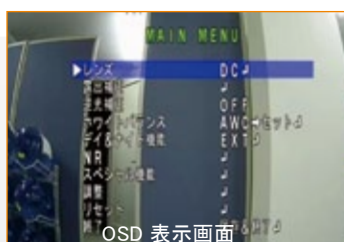

■ AHD 2.0(1920×1080p)

■ AHD 1.0(1280×720p)

■ アナログ 960H(960×480p)

UDR-JA10XXよりOSD制御

OSD 表示画面

■ UTC機能搭載(注1)

UTC機能により同軸ケーブルのみでカメラの制御が可能です。

BLC OFF

BLC ON

■ BLC機能

太陽の光など背景が非常に明るい場所で、前景の画像を明るくするために使用します。

■ 外形寸法図

■ 仕様

製品名	UAHD-729	
撮像素子	1/2.9型 SONY Progressive Scan CMOS	
有効画素数	1985(H)×1105(V) 2.19M	
ビデオ出力	AHD又はCVBS 1Vp-p 75Ω	
ビデオ出力解像度	AHD(1920×1080P)、CVBS(960H)	
サブモニター映像出力	AHD又はCVBS(解像度はメイン映像に従う)	
レンズ	焦点距離	f= 2.8~12 mm
	F値	AUTO(F1.4~360)
	水平角度	90° ~ 23.5°
	垂直角度	48° ~ 18.9°
S/N比	50dB以上 (AGC OFF)	
最低照度	カラー 0.01 lx (電子感度アップ×8、AGC MAX,F1.4)	
	白黒 0.001 lx (電子感度アップ×8、AGC MAX、F1.4)、0Lux (IR LED点灯時)	
シャッタースピード	1/60~1/50,000秒・FLK	
電子感度アップ	×2~×30	
デイ/ナイト	ICR (IRカットフィルター)	
ホワイトバランス	AWB、ATW、AWC⇒SET、室内、室外、マニュアル	
逆光補正	HLC/BLC	
WDR	デジタル処理	
ノイズリダクション	2DNR、3DNR	
機能	動き検出、プライバシーマスク、欠陥画素補正、DEFOG、Smart IR、LSC	
搭載LED数/投光距離	54個 (850nm)/室内50m、室外40m	
防水規格	IP66	
動作周囲温度	-10℃~+50℃	
動作周囲湿度	30%~90% RH (非結露)	
供給電源	DC12V (±10%)	
消費電流	最大650mA	
ブラケット	ワンタッチ三軸調整	
質量	約1150g	
外形寸法	109(W)×142(H)×223(D)mm	

※上記の仕様は改良のため予告なく変更されることがあります。

■ 機能案内

- ワンタッチ三軸調整ブラケット
ブラケットネジ1ヶ所で設置角度を調整できます。

- デュアルガラス
IR LEDの反射防止のため、デュアルガラスを採用しています。

- ジョイスティック操作/ズーム&フォーカス
ジョイスティックの設定ボタンによるメニューを移動や設定など、OSDコントロールが簡単にできます。外部からズームやフォーカスの調整が可能です。