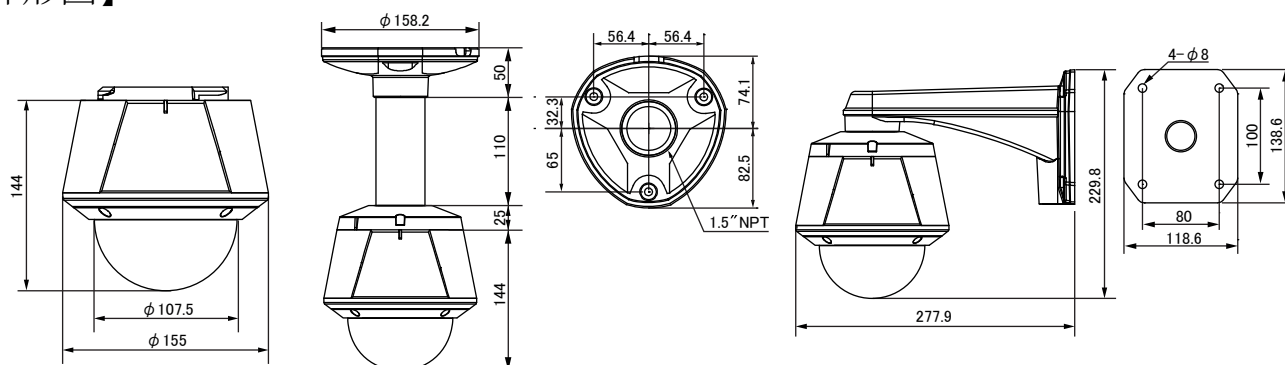

ネットワーク スピードドームカメラ

FW7804-FNC

【外形図】

<天吊又は壁付タイプ選択>

【仕様】

製品名	FW7804-FNC
撮像素子	1/2.8型 Progressive scan CMOS 2.47M
有効画素数	200万画素
サブモニター映像出力	CVBS 1V _{p-p} 75Ω
最低照度	0.5Lux(カラー)/0.001Lux(白黒)
映像圧縮方式	H.264 High Profile & MJPEG
転送速度	最大 30fps@1920×1080
逆光補正	WDR、BLC、DEFOG、DSS
ズーム	光学10倍(F1.6~1.8、f=5.1~51mm)・デジタル12倍
画角	54°(Wide)~4.9°(Tele)
PTZ機能	256 プリセット、4 パターン、10 スイング、8 グループ
マスキング領域	8ヶ所
音声	双方向オーディオ通信
音声圧縮方式	8bit PCM、8KHz、8KByte/sec
外部通信	RS-485
ネットワーク	10/100 Mbps (Static、DHCP) DDNS、E-mail
SDカードスロット	Micro SDHC
レートコントロール	VBR/CBR (H.264、32k~12Mbps)
プロトコル	HTTP、RTP/RTSP、TCP/IP、FTP、Telnet、RARP、PPPoE、DDNS UPnP、PAP、CHAP、DHCP、SMTP client (E-mail)、NTP and etc
アラーム入力/出力	1入力/1出力
防水規格	IP67
動作周囲温度	-30°C~+50°C
動作周囲湿度	10%~90% RH(非結露)
ファン/ヒーター	有
安全認証	KC、FCC、CE、RoHS
供給電源	DC12V 27.6W、PoE(option)
消費電流	2.3A
質量	約2.2kg(ブラケットを除く)
外形寸法	277.9×229.8mm(壁付き金具の場合)