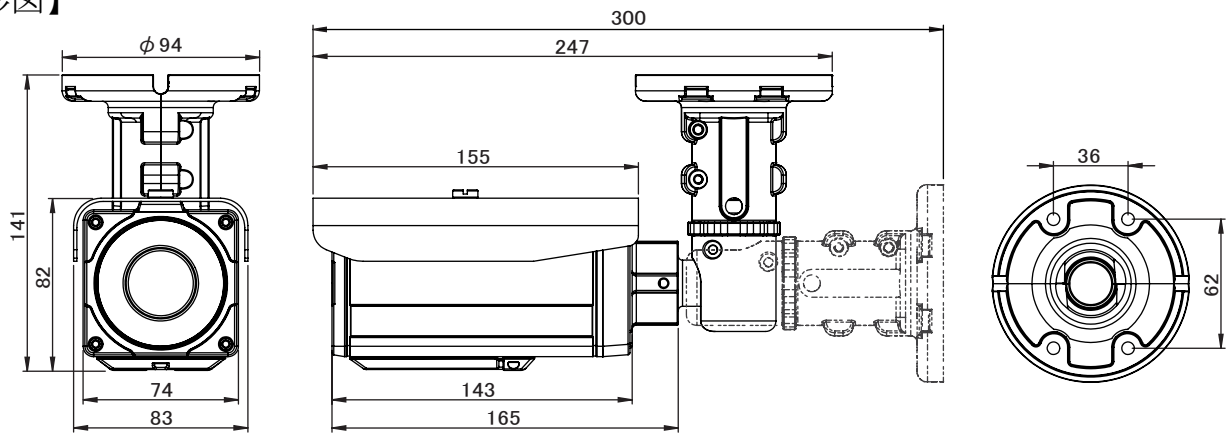

HD-SDI 赤外線カメラ (IP66)

HDIR-1320

【外形図】

【仕様】

製品名	HDIR-1320	
撮像素子	1/3型 Panasonic Progressive 2.1Megapixel CMOS	
有効画素数	1944(H) X 1092(V)	
ビデオ出力(HD)	HD-SDI (SMPTE 274M)	
同期方式	内部同期	
サブモニター映像出力	CVBS 1V _{p-p} 75Ω	
ビデオ出力解像度	1920×1080 30p/25p	
HD映像伝送距離	5C-FB 100m	
レンズ	焦点距離	f= 3~12 mm
	絞り	AUTO(F1.2~360)
	水平角度	90° ~ 28°
	垂直角度	67° ~ 22°
S/N比	50dB 以上(AGC OFF)	
最低照度(カラー/白黒)	1 Lux(0.017 Lux @DSS) / 0.1 Lux(0.0017 Lux @DSS)	
シャッタースピード	オート、1/30 ~ 1/60,000秒、FLK	
SENS-UP	OFF、×2、×4、×8、×16、×32	
デイ/ナイト	A.CDS、A.AGC、カラー、B/W(IRカットフィルター)	
ホワイトバランス	オート、オートext、ONE PUSH、マニュアル	
逆光補正	WDR / BLC	
HLC(HSBLC)	OFF、常時、デイ、ナイト	
ノイズリダクション	OFF、低、中、高	
設定	OSD	
ファンクション	LED調整、フォーカスインジケーター、デジタルズーム(10倍)、プライバシーマスク(10ヶ所)	
搭載LED数	40個(850nm)	
投光距離	屋外30m	
防水規格	IP66	
動作周囲温度	-10°C~+50°C	
動作周囲湿度	0%~90% RH(非結露)	
供給電源	DC12V (±10%)	
消費電流	550mA (6.6W @DC12V)	
質量	約1200g(ブラケット含む)	
外形寸法	94(W)×141(H)×247(D)mm	