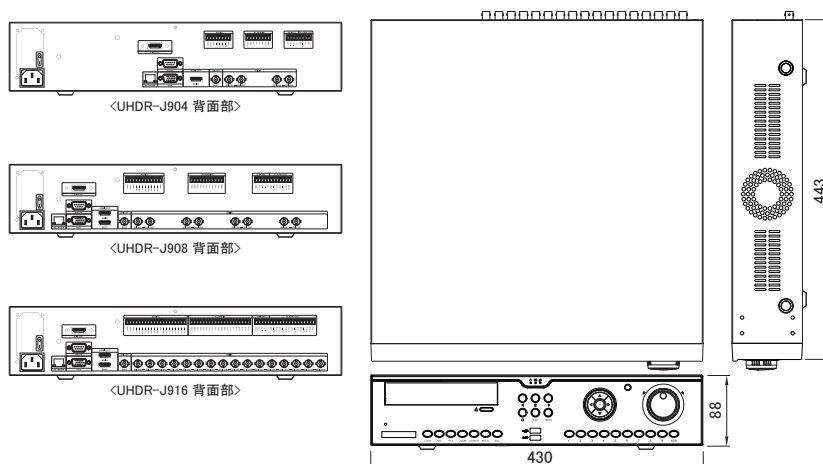

HD-SDI HI SPEED デジタルレコーダー

UHDR-J904/UHDR-J908/UHDR-J916

【外形図】

【仕様】

製品名	UHDR-J904	UHDR-J908	UHDR-J916
映像信号	HD-SDI(SMPTE 292M)		
映像入力	4Ch BNC	8Ch BNC	16Ch BNC
スポット	HD-SDI × 1	HDMI(映像のみ) × 1、HD-SDI × 1	
モニター出力	HDMI(映像のみ)、VGA		
映像圧縮方式	H.264		
画像解像度	1280 × 720p、1440 × 900p、1920 × 1080i、1920 × 1080p (60Hz)		
録画解像度	1280 × 720p、1920 × 1080i、1920 × 1080p		
録画画質	4段階(低、標準、高、最高)		
監視速度	リアルタイム		
録画速度(1080p)	120fps	240fps	240fp
速度設定	オフ、1、2、3、4、5、6、7.5、10、15、30 (11 段階)		
録画モード	スケジュール、マニュアル、イベント(アラーム、モーション、ビデオロス)		
再生検索	カレンダー、イベント(アラーム、モーション、ビデオロス)		
再生速度	×1/8、×1/4、×1/2、×1、×2、×4、×8、×16 (正・逆)		
アラーム入力	4(NO/NC)	8(NO/NC)	16(NO/NC)
アラーム出力	1(NO/NC)	2(NO/NC)	4(NO/NC)
音声入力/出力	4Ch/1Ch	8Ch/1Ch	16Ch/1Ch
ネットワーク	10/100/1000 Mbps (Static、DHCP、E-mail) DDNS		
スマートフォン対応	iPhone、iPad、Android		
プライベートエリア	30x17		
モーションエリア	30x17 (5段階感度)		
HDD	最大6台(1台あたり3TB上限) S.M.A.R.T対応		
e-SATAポート	× 1		
バックアップ	USB 2.0、DVD-RW(Optional)、ネットワーク		
PTZ制御	RS-485		
シリアルポート	RS-232(Console、Reserved)		
S/Wアップグレード	ネットワーク、USBメモリ		
パスワード機能	有		
供給電源	AC 100~240V(50Hz/60Hz)		
消費電力	200W		
動作周辺温度	5°C~40°C		
質量	約5.7Kg(HDDを除く)		
外形寸法	430(W) × 88(H) × 443(D) mm		